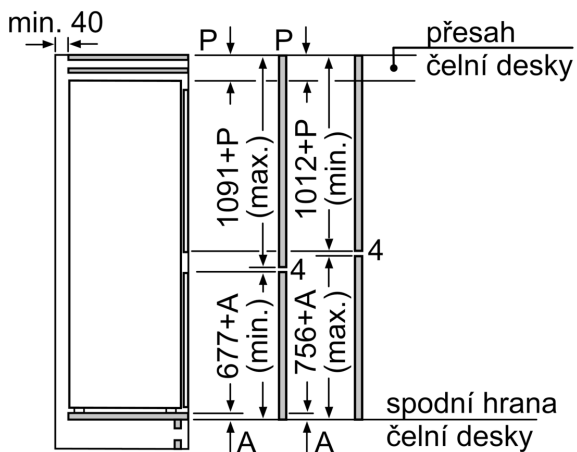

**Serie 2, Vestavná chladnička s
mrazákem dole, 177.2 x 54.1 cm,
Pojezdy
KIN86NSE0**

rozměry v mm

Uvedené rozměry dvířek nábytku platí pro polodrážku dvířek 4 mm.

rozměry v mm