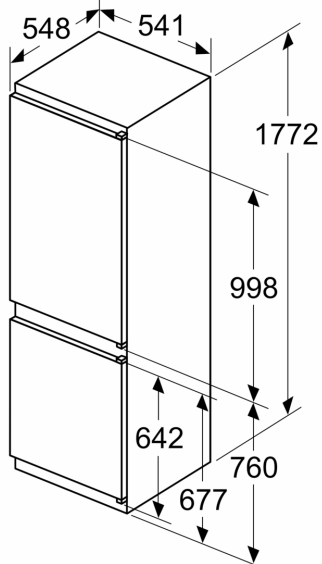

### Rozměry

- rozměry spotřebiče (V x Š x H) : 177.2 cm x 54.1 cm x 54.8 cm
- rozměry niky (V x Š x H): 177.5 cm x 56.0 cm x 55.0 cm

### Příslušenství

**Serie 2, Vestavná chladnička s  
mrazákem dole, 177.2 x 54.1 cm,  
Pojezdy  
KIN86NSE0**

rozměry v mm

Uvedené rozměry dvířek nábytku platí pro polodrážku dvířek 4 mm.

rozměry v mm